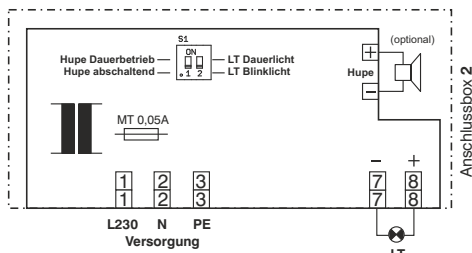

LT-KOX-230V (+ LT-ZS-AW230)