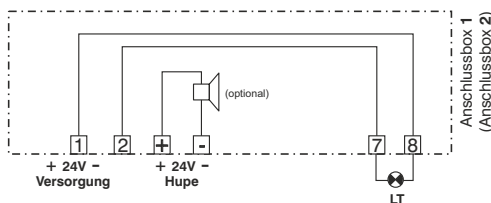

LT-KOX-24V (+ LT-ZS-AW24)