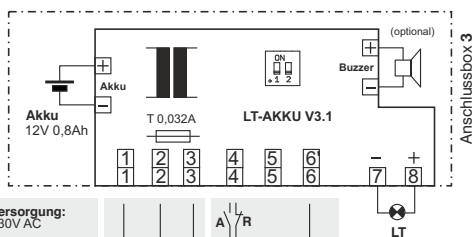

LT-KOX-AKKU (+ LT-ZS-AW230)

DIP-Schalter

DIP-Schalter 1	ON	Dauerbetrieb Leuchtrtransparent
		Blinkbetrieb Leuchtrtransparent
DIP-Schalter 2	ON	Arbeitsstrom(A) steuernd (Schließer)
		Ruhestrom steuernd(R) (Offner)

R=Ruhestrom (Alarmkontakt öffnet bei Alarm)
A=Arbeitsstrom (Alarmkontakt schließt bei Alarm)

Weitere Informationen auf dem Datenblatt LT-E-STAKKU

Anwendung

Das Leuchtrtransparent kann stationär und mobil mit Steckernetzteil für optische Hinweise oder Alarmierungen und für Werbezwecke mit leuchtenden Texten oder Pikotogrammen nach Vorgabe, dauerleuchtend oder blinkend, eingesetzt werden. Der Aufbau und die Funktion entsprechen den Vorschriften der DIN 4844 für Rettungszeichenleuchten in der letztgültigen Fassung.

Funktion

Bei Einschalten leuchtet oder blinkt das Transparent. Es sind die Standard-Leuchtfarben ROT, GELB und die Sonder-Leuchtfarben GRÜN, BLAU, WEISS möglich. Die Anschaltung kann sowohl in Arbeitsstrom mit Schliesser, wie auch in Ruhestrom mit Öffner ausgeführt werden. Für erhöhte Funktionsbereitschaft kann das Leuchtrtransparent bei Verwendung als Alarmierungsmittel mit einer Notstromversorgung mit Akku und Ladeüberwachung erweitert werden, die bei Stromausfall den Betrieb für eine Stunde gewährleistet. Des weiteren kann zur Erhöhung der Aufmerksamkeit eine akustische Warneinrichtung eingebaut werden.

Befestigung: Abhängung über die im Profil verschiebbaren Aufhängeösen. Bei direkter Decken- oder Wandbefestigung müssen die optional, kostenlos erhältlichen Montagelassen (LT-ZS-2ML) beidseitig waagrecht oder senkrecht in die Profillut eingesteckt werden.

Technische Daten

Schutzart	IP	54
Bauart	VDE	0711/1
Erkennung	Art	ein- / zweiseitig für 500m²
Erkennungsweite	m	40
Versorgungsspannung	V	230 AC od. 24 DC+2V
Steuerspannung	V	230 AC od. 24 AC/DC
Leuchtmittel / Lebensdauer	Art / h	LED / 80000
Leistung LT-K1x / LT-K2x	W	2 / 4
Meldeintervall	Hz	1-1,5
Wartongeber	dB(A)	95
Wartongeber Leistung	W	0,6 (...AW230) / 1,2 (...AW24)
Wartongebereinschaltzeit	min	2
Akkubauart	Art	Blei-Akku geschlossen
Akkuspannung / Kapazität	V / Ah	12 DC / 0,7
Notstrombetriebszeit / Ladezeit	h	1
Akku Lebensdauer	Jahre	3-5
Montagelage	Art	waagrecht
Befestigung / (nur mit LT-ZS-2ML)	Art	Pendel / (Wand/Decke)
Gewicht LT-K1x / LT-K2x	kg	0,4 / 1
Anschlußbleitung	cm	100
Anschlussbox 1	B/H/T	mm 65/65/45
Anschlussbox 2	B/H/T	mm 105/105/55
Anschlussbox 3	B/H/T	mm 155/115/75
Kennzeichnung / Prüfung		CE / TÜV-SÜD

Bestell-Code

Typ:
LT-Kox-12V
LT-Kox-24V
LT-Kox-230V
LT-Kox-AKKU

o = 1
o = 2
o = 6

x = R
x = Y
x = G
x = B
x = W

LT-ZS-AW24
LT-ZS-AW230
LT-SLF
LT-ZT
LT-1K
LT-BLINK
LT-ZS-2ML

Artikel:

Leuchtrtransparent für 12V DC
Leuchtrtransparent für 24V DC
Leuchtrtransparent für 230V AC
Leuchtrtransparent für 230V AC + Akku

+ Leuchtdarstellung nach Vorgabe

LT-Größe B/H/T(mm) 305/147/22
LT-Größe B/H/T(mm) 605/187/22
LT-Größe bis B/H/T(mm) 2005/152/22