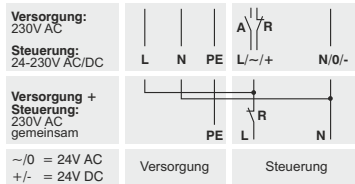

Leuchtrtransparent LT-Kox

LT-KOX-24V (+ LT-ZS-AW24)

LT-KOX-230V (+ LT-ZS-AW230)

LT-KOX-AKKU (+ LT-ZS-AW230)

DIP-Schalter

DIP-Schalter 1	ON	Dauerbetrieb Leuchtrtransparent
		Blinkbetrieb Leuchtrtransparent
DIP-Schalter 2	ON	Arbeitsstrom(A) steuernd (Schließer)
		Ruhestrom steuernd(R) (Offner)

R=Ruhestrom (Alarmkontakt öffnet bei Alarm)
A=Arbeitsstrom (Alarmkontakt schließt bei Alarm)

Weitere Informationen auf dem Datenblatt LT-E-STAKKU

Anwendung

Das Leuchtrtransparent kann stationär und mobil mit Steckernetzteil für optische Hinweise oder Alarmierungen und für Werbezwecke mit leuchtenden Texten oder Pikotogrammen nach Vorgabe, dauerleuchtend oder blinkend, eingesetzt werden. Der Aufbau und die Funktion entsprechen den Vorschriften der DIN 4844 für Rettungszeichenleuchten in der letztgültigen Fassung.

Technische Daten

Schutzart	IP	54
Bauart	VDE	0711/1
Erkennung	Art	ein- / zweiseitig für 500m ²
Erkennungsweite	m	40
Versorgungsspannung	V	230 AC od. 24 DC+2V
Steuerspannung	V	230 AC od. 24 AC/DC
Leuchtmittel / Lebensdauer	Art / h	LED / 80000
Leistung LT-K1x / LT-K2x	W	2 / 4
Meldeintervall	Hz	1-1,5
Wartongeber	dB(A)	95
Wartongeber Leistung	W	0,6 (...AW230) / 1,2 (...AW24)
Wartongebereinschaltzeit	min	2
Akkubauart	Art	Blei-Akku geschlossen
Akkuspannung / Kapazität	V / Ah	12 DC / 0,7
Notstrombetriebszeit / Ladezeit	h	1
Akku Lebensdauer	Jahre	3-5
Montagelage	Art	waagrecht
Befestigung / (nur mit LT-ZS-2ML)	Art	Pendel / (Wand/Decke)
Gewicht LT-K1x / LT-K2x	kg	0,4 / 1
Anschlußbleitung	cm	100
Anschlussbox 1	B/H/T	mm 65/65/45
Anschlussbox 2	B/H/T	mm 105/105/55
Anschlussbox 3	B/H/T	mm 155/115/75
Kennzeichnung / Prüfung		CE / TÜV-SÜD

+ Leuchtdarstellung nach Vorgabe

LT-Größe B/H/T(mm) 305/147/22
LT-Größe B/H/T(mm) 605/187/22
LT-Größe bis B/H/T(mm) 2005/152/22

Leuchtfarbe Rot (Standard)
Leuchtfarbe Gelb (Standard)
Leuchtfarbe Grün (Mehrpreis)
Leuchtfarbe Blau (Mehrpreis)
Leuchtfarbe Weiss (Mehrpreis)