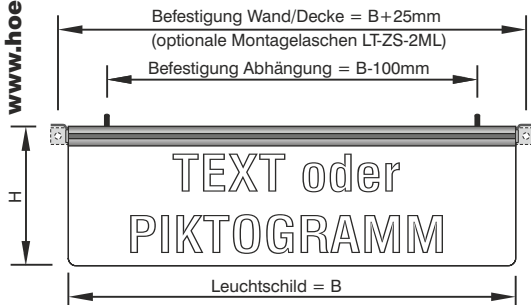

Leuchtrtransparent LT-Kox